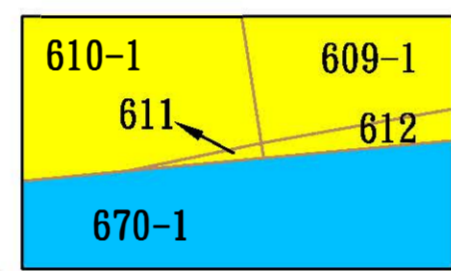

彰化縣田尾鄉光復路(彰154線)拓寬工程徵收土地圖說

比例尺：1/500

圖例

-  工程用地範圍
-  申請徵收土地
-  公有土地
-  未登錄土地
-  福新段

承辦員

課長

秘書

主任