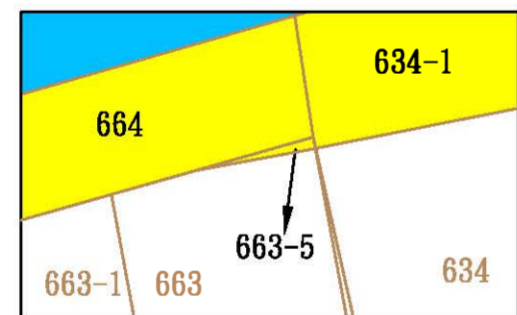

彰化縣田尾鄉光復路(彰154線)拓寬工程徵收土地圖說

比例尺：1/500

圖例

-  工程用地範圍
-  申請徵收土地
-  公有土地
-  未登錄土地
-  福新段

承辦員

課長

秘書

主任