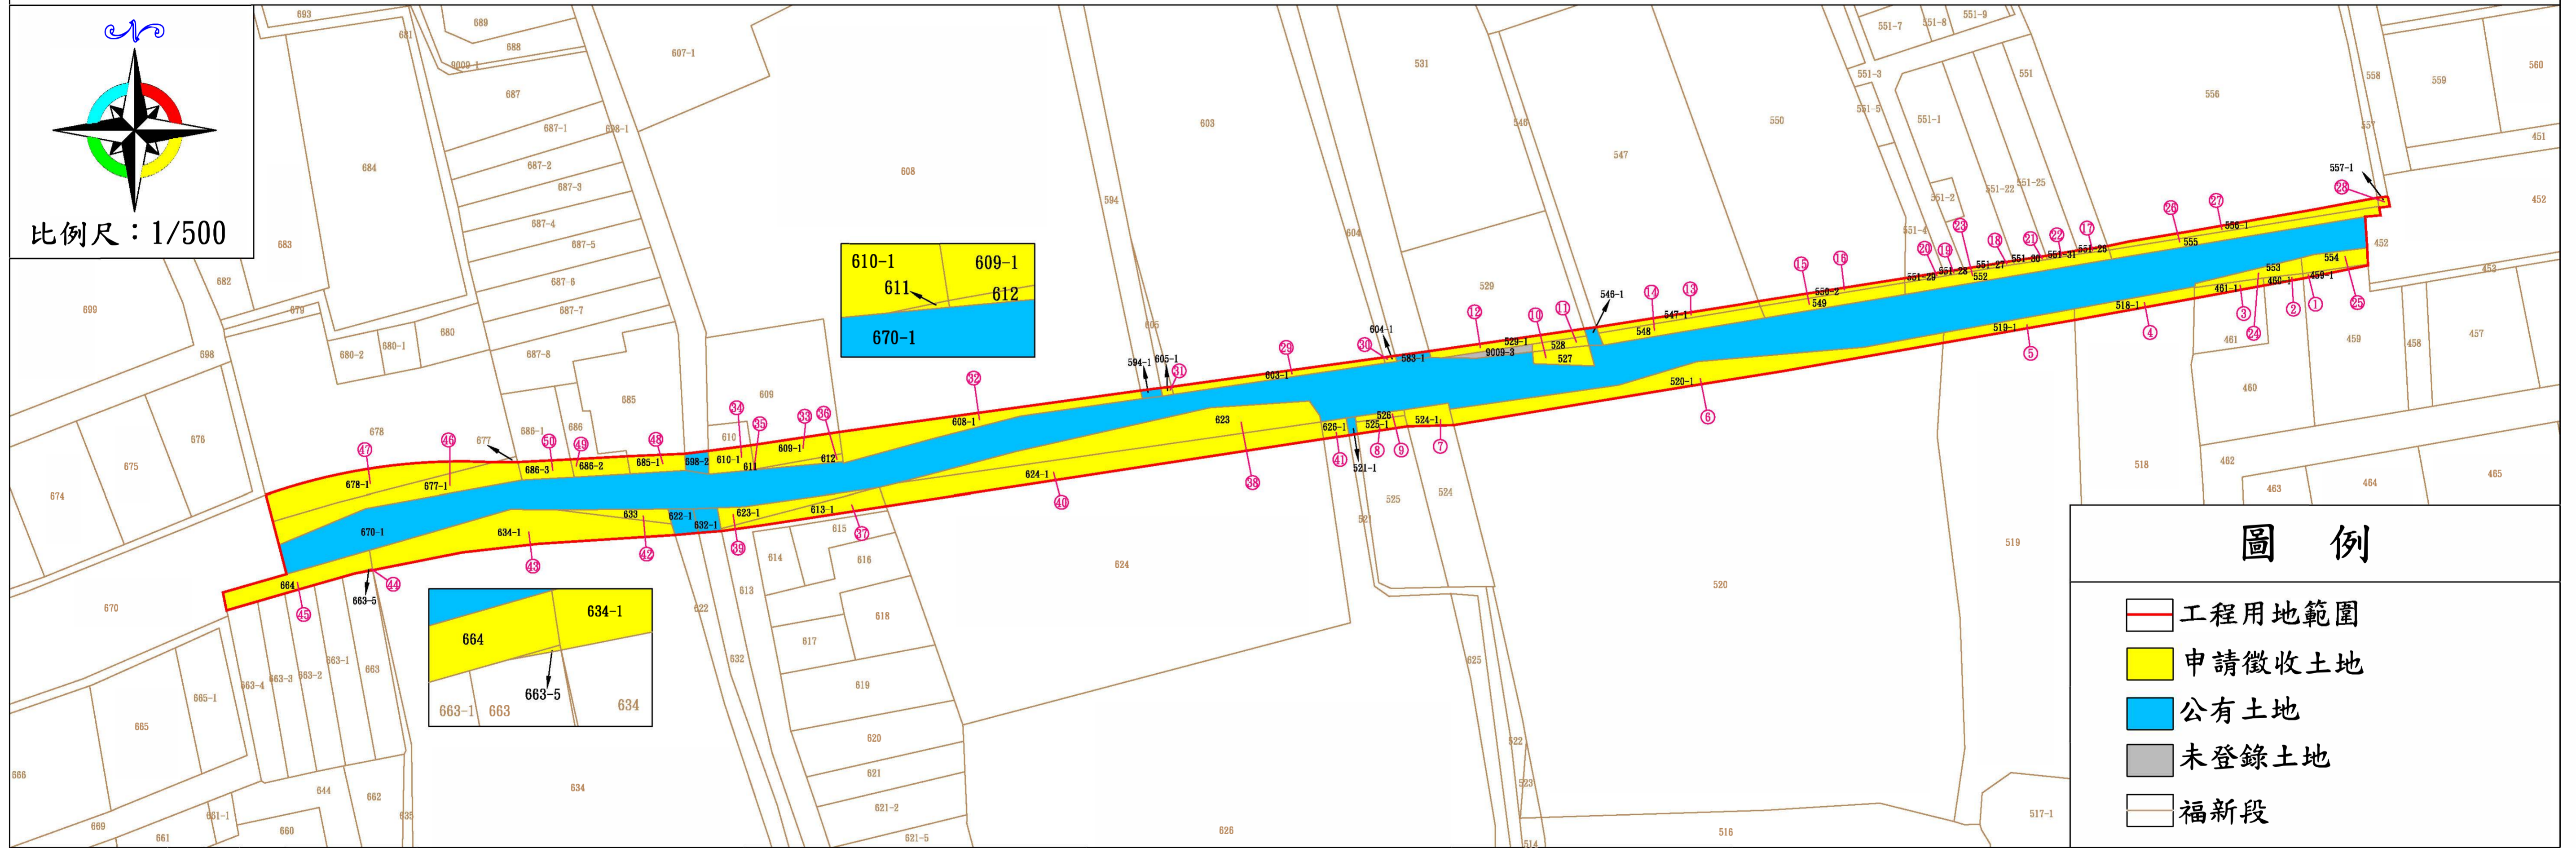

彰化縣田尾鄉光復路(彰154線)拓寬工程徵收土地圖說

比例尺：1/500

圖例

-  工程用地範圍
-  申請徵收土地
-  公有土地
-  未登錄土地
-  福新段

承辦員

課長

秘書

主任